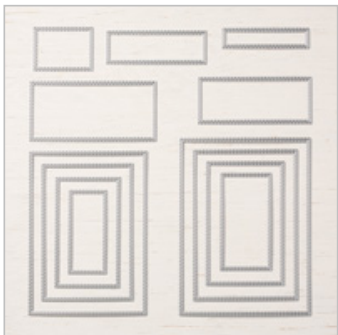

Price: \$9.75

[Tuxedo Black
Memento Ink Pad](#)

132708

Price: \$6.00

[Big Shot](#)

143263

Price: \$110.00

[Rectangle Stitched
Framelits Dies](#)

148551

Price: \$35.00

[Butterfly Beauty
Thinlits Dies](#)

148536

Price: \$39.00

[Happiness Blooms
Enamel Dots](#)

148805

Price: \$7.00