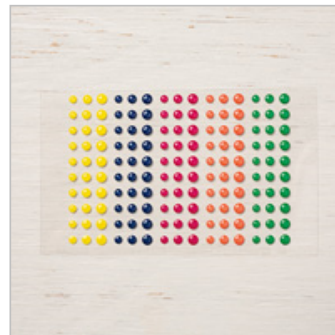

148551

Price: \$35.00

[Butterfly Beauty
Thinlits Dies](#)

148536

Price: \$39.00

[Happiness Blooms
Enamel Dots](#)

148805

Price: \$7.00