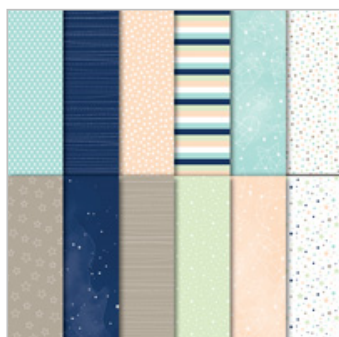

[Whisper White 8-1/2"](#)
[X 11" Cardstock](#)

100730

Price: \$9.75

[Animal Expedition](#)
[Designer Series](#)
[Paper](#)

146902

Price: \$11.00

[Twinkle Twinkle](#)
[Designer Series](#)
[Paper](#)

146284